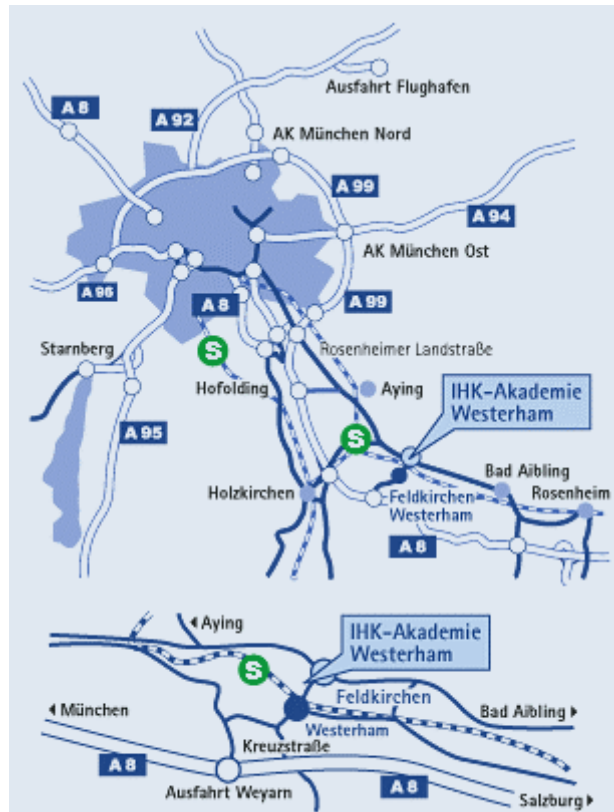

## So finden Sie uns:

**IHK-Akademie Westerham  
Von-Adrian-Straße 5  
83620 Feldkirchen-Westerham  
Hinweis: Feldkirchen-Westerham  
(nicht Feldkirchen bei München)**

Mit dem Auto:

Autobahn A8 München Salzburg, Ausfahrt Weyarn, 5 km bis Westerham, im Winter Ausfahrt Hofoldinger Forst, oder

München – Rosenheimer Landstraße 35 km nach Feldkirchen, in der Ortsmitte Richtung Westerham abbiegen.

Mit den öffentlichen Verkehrsmitteln:

Ab Flughafen München mit der S-Bahn zum Ostbahnhof und dann mit der S-Bahn bis Kreuzstraße. Dann Umsteigen in Nahverkehrszug Richtung Rosenheim, 1. Station Westerham, oder

S-Bahn bis Holzkirchen, dann umsteigen in Nahverkehrszug Richtung Rosenheim, 2. Station Westerham.

Der Weg vom Bahnhof ist ausgeschildert.

Wir bitten um Anreise bis spätestens 22:30 Uhr.